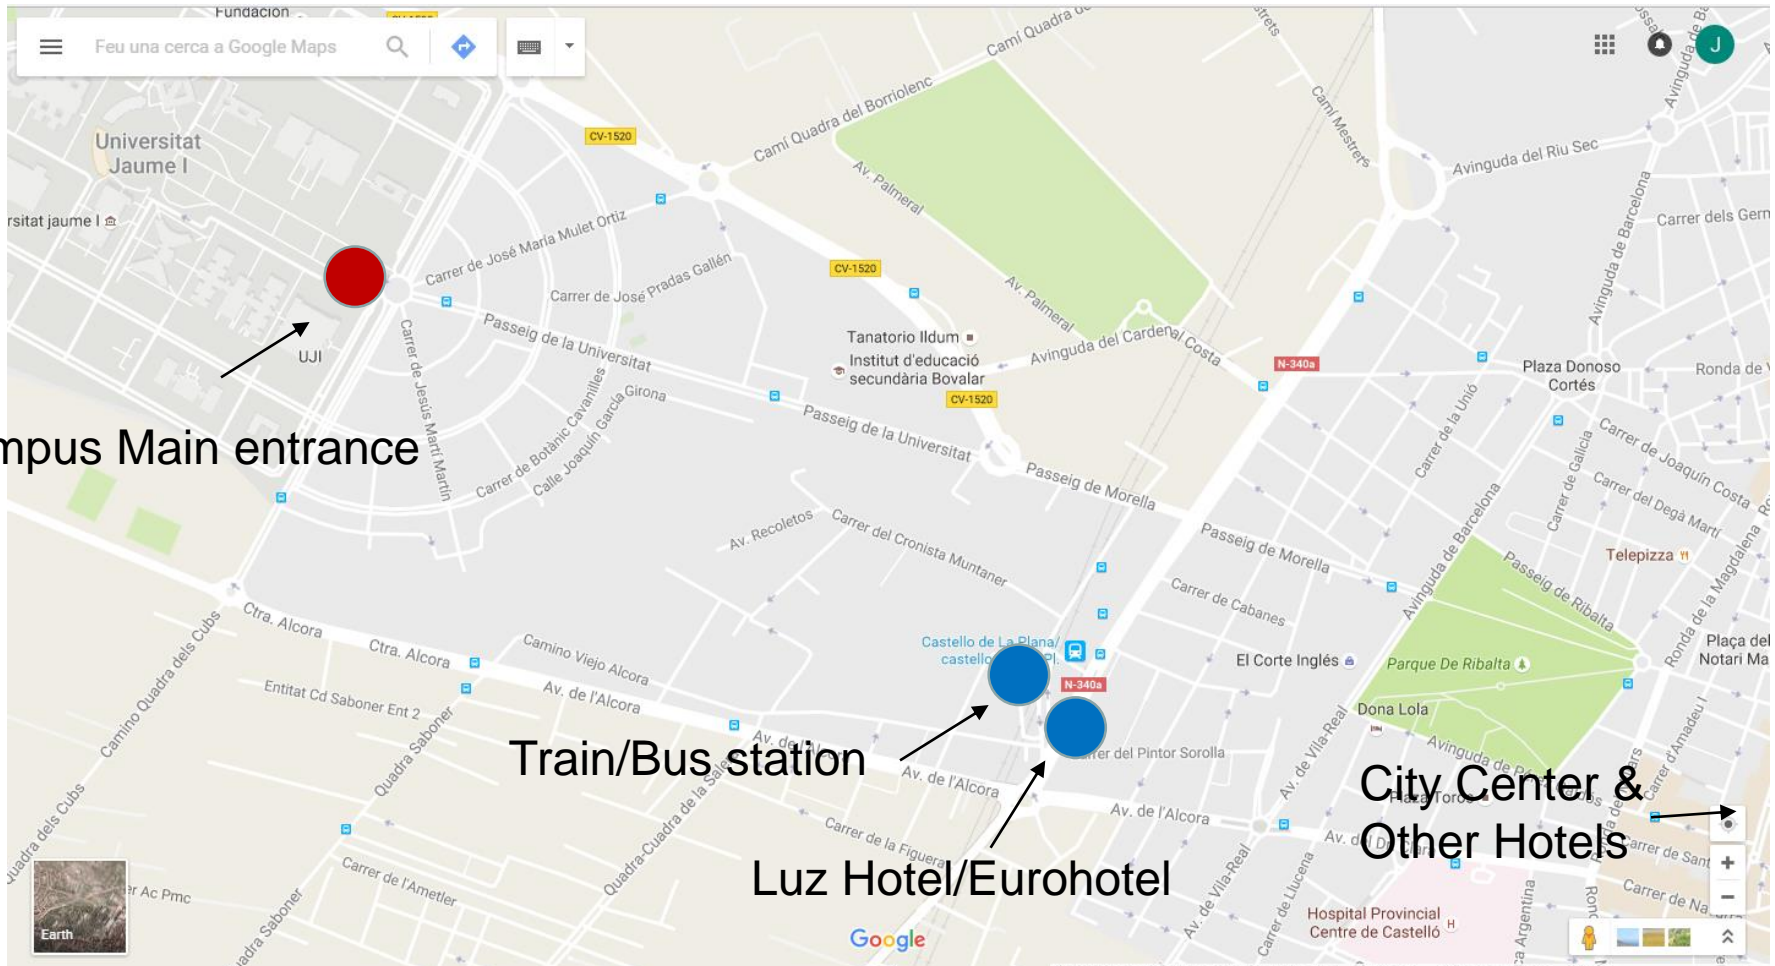

# How to arrive to Universitat Jaume I (Campus de Riu Sec)

Visit:

<http://ujiapps.uji.es/institucional/uji/localitzacio/campus/?urlRedirect=http://ujiapps.uji.es/institucional/uji/localitzacio/campus/&url=/institucional/uji/localitzacio/campus/>

Campus Main entrance

Train/Bus station

Luz Hotel/Eurohotel

City Center & Other Hotels

# NANOUP TAKE ACTIVITIES

Edifici Centre de Postgrau i Consell Social. Campus de Riu Sec. Universitat Jaume I  
12071-Castellon de la Plana. Spain  
CAMPUS MAP